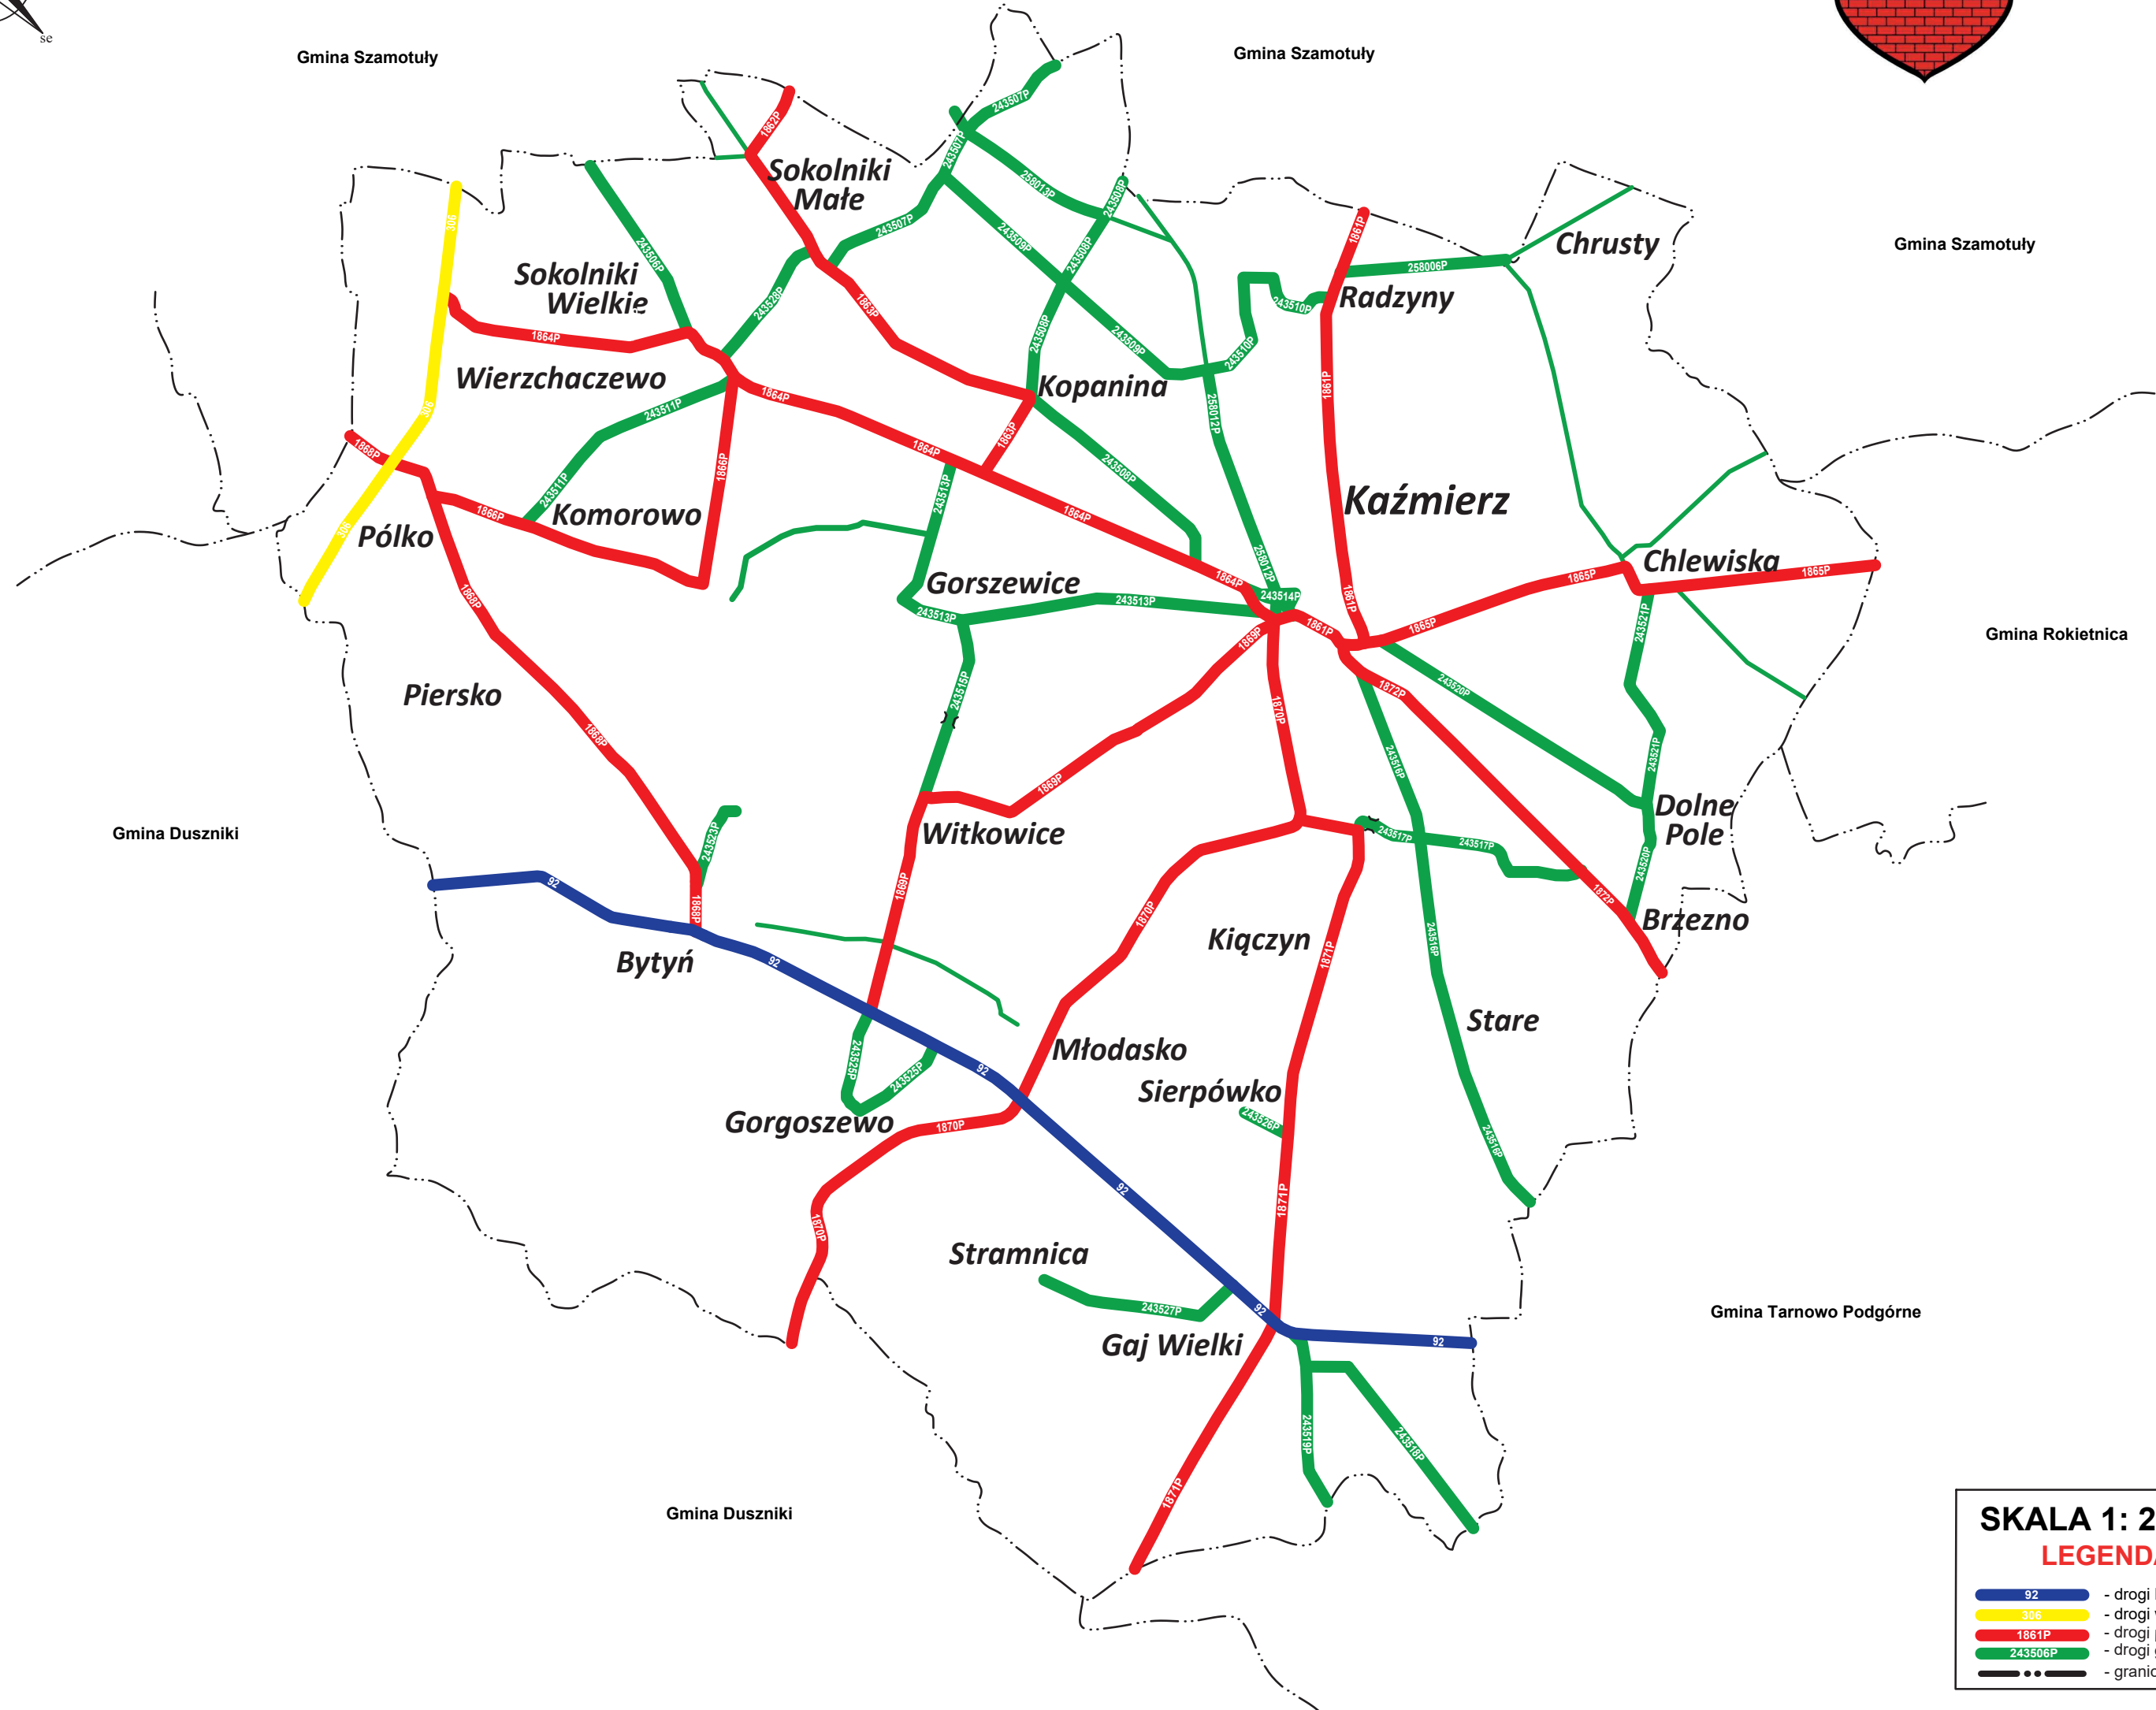

# MAPA POGLĄDOWA SIECI DRÓG GMINY KAŹMIERZ

**SKALA 1: 20 000**  
**LEGENDA**

- 92 - drogi krajowe
- 306 - drogi wojewódzkie
- 1861P - drogi powiatowe
- 243506P - drogi gminne
- granica gminy